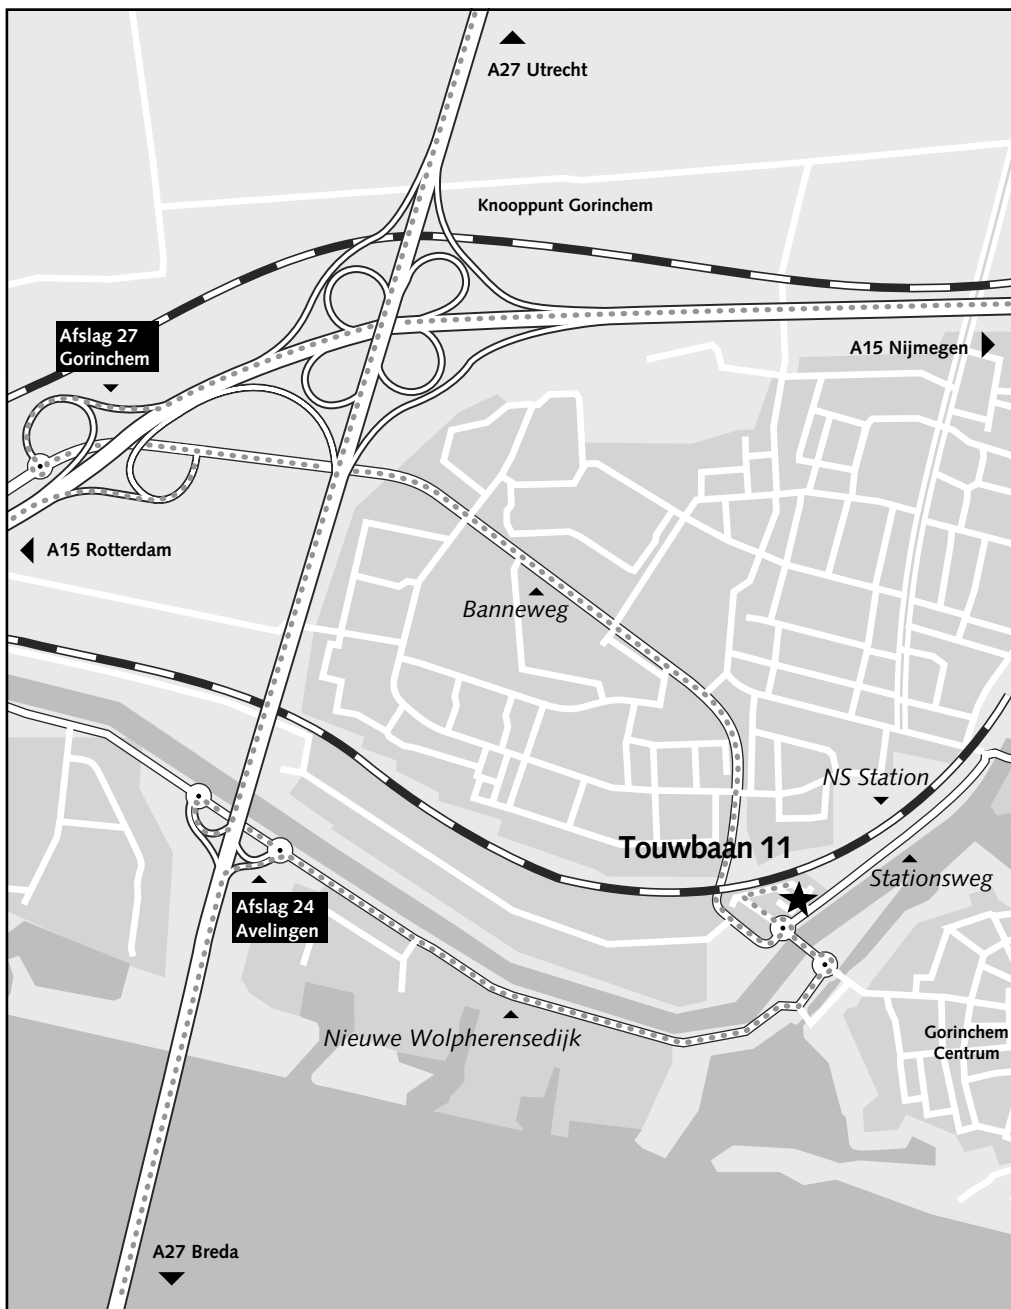

Zo komt u bij Bureau Jeugdzorg Zuid-Holland, vestiging Gorinchem,

Touwbaan 11, 4205 AB Gorinchem Tel. (0183) 65 41 23

Met het openbaar vervoer

Vanaf NS-station Gorinchem: te voet is het slechts 3 minuten naar de locatie Touwbaan.

Vanaf NS-station Utrecht:

Neem op het busstation de streekbus Qliner 387 richting Gorinchem. Uitstappen bij NS-station Gorinchem, te voet is het slechts 3 minuten naar de locatie Touwbaan.

Met de auto

Vanuit Utrecht

Vanuit Utrecht via de A27 richting Breda. Neem afrit 24 Avelingen. Op de rotonde rechtsaf richting Gorinchem. Na 1,6 km op de rotonde linksaf de brug over. Op de volgende rotonde rechtdoor (Stadhuisplein). Op de T-splitsing rechtsaf en aan het einde weer rechtsaf (Touwbaan). U vindt ons na 50 meter aan de rechterzijde.

Vanuit Rotterdam

Vanuit Rotterdam via de A15 richting Gorinchem. Neem vervolgens de afrit 27: Gorinchem/N216. Aan het einde van de afrit rechtsaf richting Gorinchem (Banneweg). Deze weg blijven volgen en na de spoorwegovergang op de rotonde linksaf (Stadhuisplein). Op de T-splitsing rechtsaf en aan het einde weer rechtsaf (Touwbaan). U vindt ons na 50 meter aan de rechterzijde.

Vanuit Arnhem/Nijmegen

Vanuit Arnhem/Nijmegen via de A15 richting Rotterdam. Neem de afrit 27:Gorinchem / N216. Op de rotonde linksaf richting Gorinchem (Banneweg). Deze weg blijven volgen en na de spoorwegovergang op de rotonde linksaf (Stadhuisplein). Op de T-splitsing rechtsaf en aan het einde weer rechtsaf (Touwbaan). U vindt ons na 50 meter aan de rechterzijde.

Vanuit Breda

Vanuit Breda via de A27 richting Utrecht. Neem afrit 24 Avelingen. Op de rotonde rechtsaf richting Gorinchem. Na 1,6 km op de rotonde linksaf de brug over. Op de volgende rotonde rechtdoor (Stadhuisplein). Op de T-splitsing rechtsaf en aan het einde weer rechtsaf (Touwbaan). U vindt ons na 50 meter aan de rechterzijde.