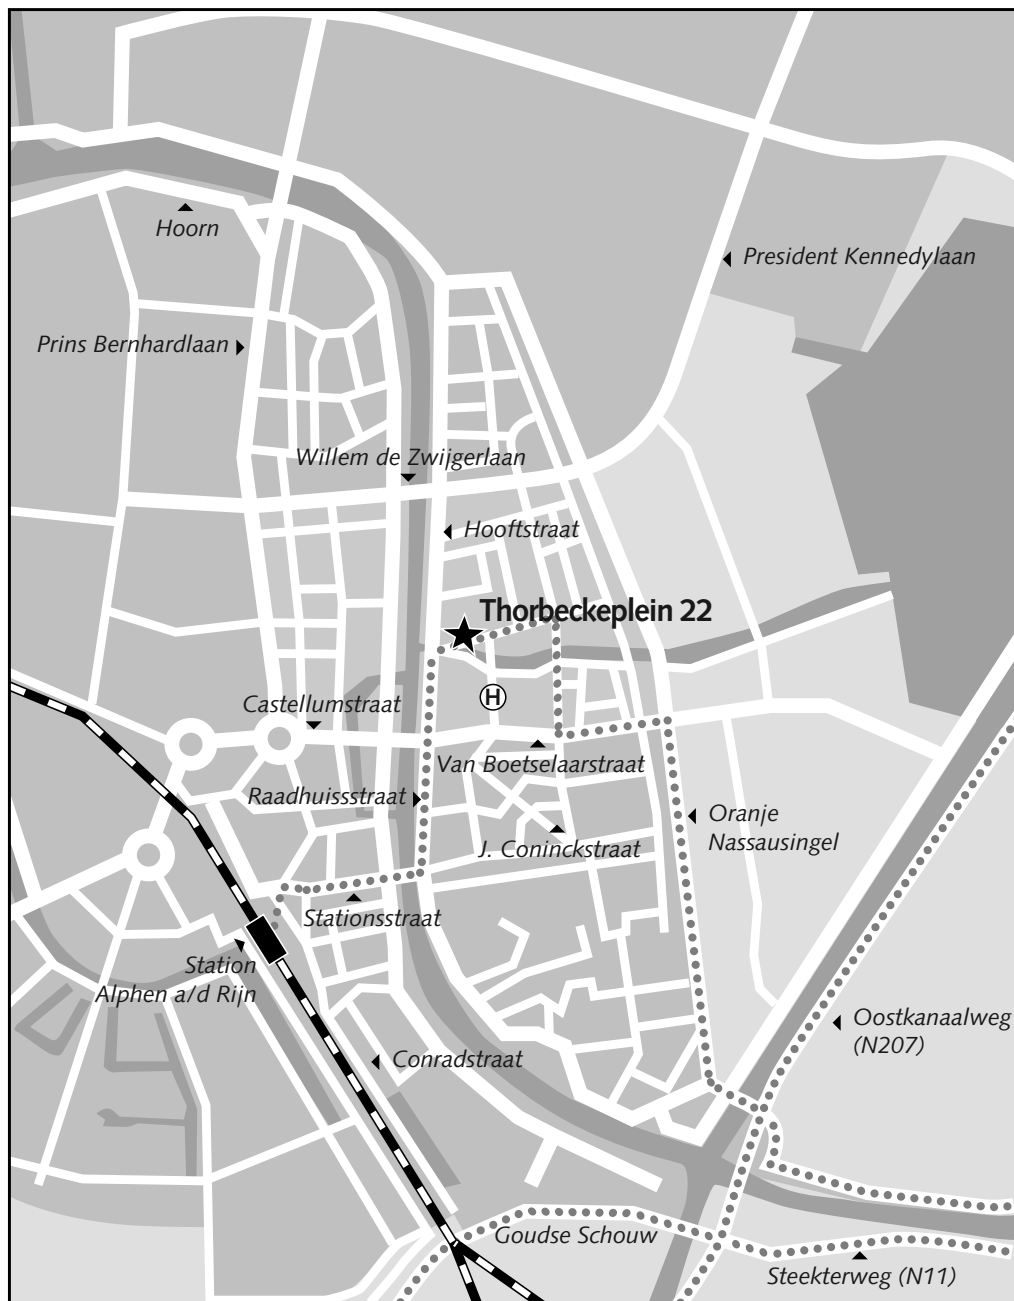

Zo komt u bij Bureau Jeugdzorg Zuid-Holland, dependance Alphen a/d/ Rijn,

Thorbeckeplein 22, 2406 EG, Alphen a/d Rijn, Tel. (0172) 44 91 50

Met het openbaar vervoer

1. Trein:
Bureau Jeugdzorg Rijnland/Alphen a/d Rijn bevindt zich op 12 minuten loopafstand van NS-station Alphen a/d Rijn.

2. Bus (Conexxion):
Bus 75, halte de Aarhof, 8 minuten lopen.

Met de auto

Vanuit richting Leiden (N11)
Vanaf de Goudse Schouw linksaf de Oostkanaalweg (N207) op. Rechtdoor de Steekterbrug (N207) op (na 175m). Ga rechtdoor de Oostkanaalweg (N207) op (na 70m). Na 140m linksaf de brug over, de Oranje Nassausingel op. Na 1.1Km linksaf de Van Boetzelaerstraat in, daarna rechtsaf de Bloemhofstraat in. Rechtdoor de Lijsterlaan in (na 50m). Na 90m linksaf de Thorbeckestraat in. Na 200m rechtsaf het Thorbeckeplein op.

Vanuit richting Utrecht (N11)
Vanaf de Steekterweg linksaf de Oostkanaalweg (N207) op. Rechtdoor de Steekterbrug (N207) op (na 175m). Rechtdoor de Oostkanaalweg (N207) op. Na 140m linksaf de brug over, de Oranje Nassausingel op. Na 1.1Km linksaf de Van Boetzelaerstraat in. Daarna rechtsaf de Bloemhofstraat in. Rechtdoor de Lijsterlaan in (na 50m). Na 90m linksaf de Thorbeckestraat in. Na 200m rechtsaf het Thorbeckeplein op.

Vanuit richting Gouda (N207)
Vanaf de Boskoopseweg. Rechtdoor de Oostkanaalweg (N207) op. Rechtdoor de Steekterbrug (N207) op (na 175m). Rechtdoor de Oostkanaalweg (N207) op (na 70m). Na 140m linksaf de brug over, de Oranje Nassausingel op. Na 1.1Km linksaf de Van Boetzelaerstraat in. Daarna rechtsaf de Bloemhofstraat in. Rechtdoor de Lijsterlaan in (na 50m). Na 90m linksaf de Thorbeckestraat in. Na 200m rechtsaf het Thorbeckeplein op.

Vanuit richting Amsterdam (N 207)
Vanaf de Oostkanaalweg (N207) rechtsaf de brug over, de Oranje Nassausingel op. Na 1.1Km linksaf de Van Boetzelaerstraat in. Daarna rechtsaf de Bloemhofstraat in. Rechtdoor de Lijsterlaan in (na 50m). Na 90m linksaf de Thorbeckestraat in. Na 200m rechtsaf het Thorbeckeplein op.

Parkeren
Betaald parkeren mogelijk in parkeergarage op het Thorbeckeplein en in de directe omgeving.