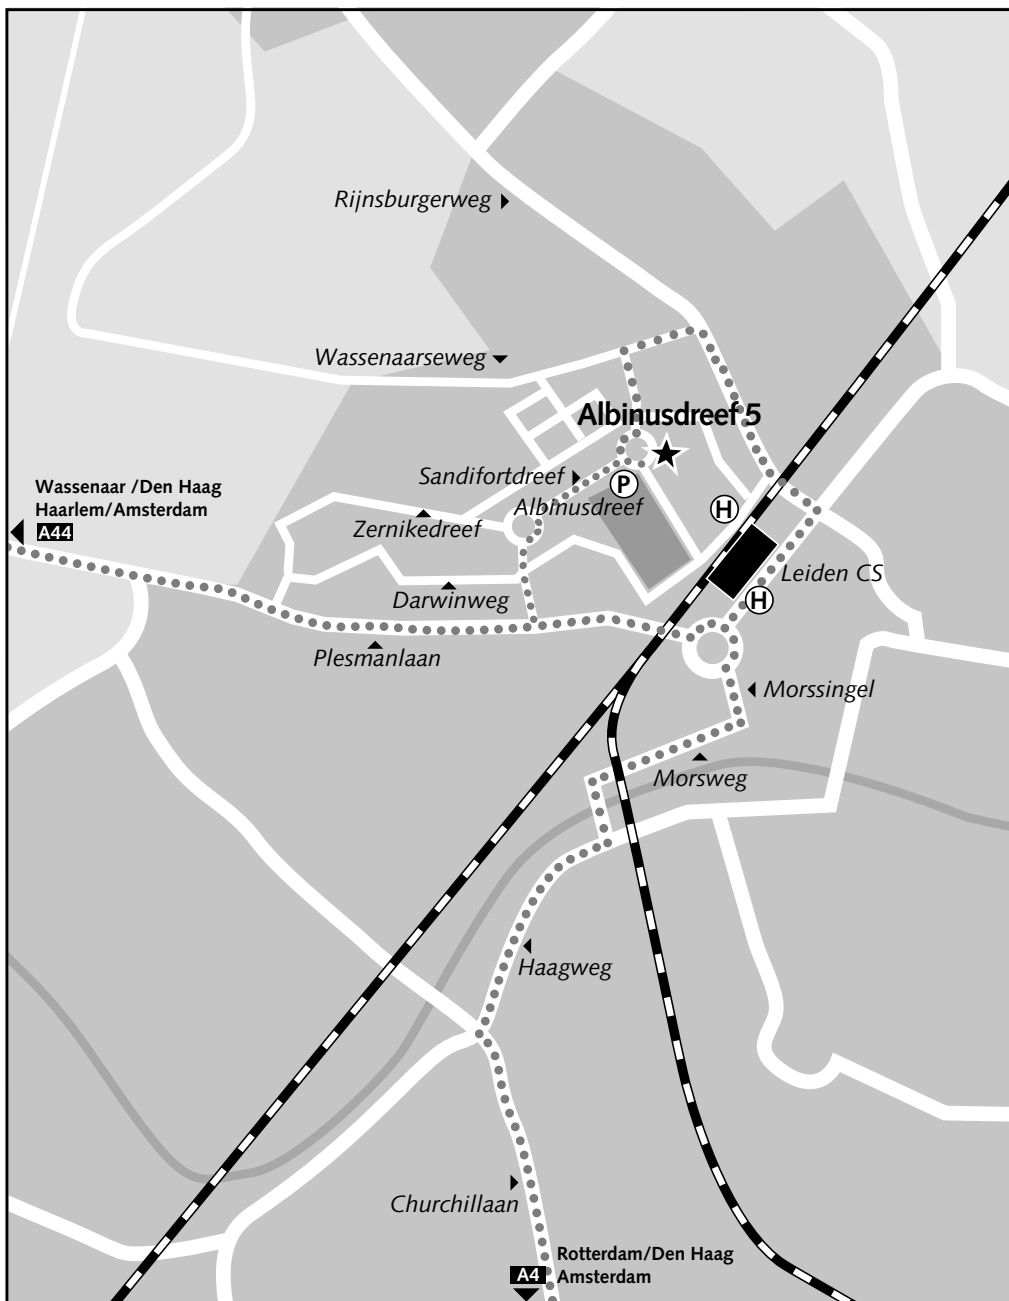

Zo komt u bij Bureau Jeugdzorg Zuid-Holland, vestiging Rijnland,

Albinusdreef 5, 2333 ZB Leiden, Tel. (071) 523 97 40

Het Bureau Jeugdzorg Rijnland ligt op ongeveer 100 meter van de uitgang aan de achterzijde van het Centraal Station, tegenover de parkeergarage van het Leids Universitair Medisch Centrum (LUMC). Het gebouw is makkelijk herkenbaar aan het houtwerk en de blauwgroene kleur. Als u met de auto komt, kunt u het beste de borden 'Ziekenhuizen' en 'LUMC' volgen.

Met de auto

Vanuit richting Alphen a/d Rijn

U rijdt via de N11 richting Leiden naar de A4 (Rijksweg 11) richting Den Haag. Neem afslag Zoeterwoude-Dorp. Ga na 200 m rechtsaf op de Hofvlietweg. Ga na 175 m linksaf de Europaweg (N206) op richting Leiden. Ga rechtdoor de Voorschoterweg (N206) op (na 1.1 km). Ga na 0.6 km rechtsaf de Churchillaan (N206) op richting Katwijk. Ga na 1.8 km rechtsaf de Haagweg op. Ga na 0.7 km linksaf de Rijnzichtbrug op. Ga na 140 m rechtsaf de Morsweg op. Ga rechtdoor de Morssingel op (na 350 m). Ga rechtdoor de Plesmanlaan op (na 150 m). Ga na 500 m rechtsaf de Darwinweg op. Neem na 250 m de eerste afslag op de rotonde (de Sandiforddreef). Neem na 350 m de eerste afslag op de rotonde (de Albinusdreef).

Vanuit richting Amsterdam

U neemt de A4, E19 richting Den Haag. Op het knooppunt Burgerveen neemt u de A44 richting Wassenaar. Neem na 15 km afslag

Oegstgeest. Ga na 350 m linksaf de Rijnzichtweg op. Neem na 0.6 km de tweede afslag op de rotonde (de Geversstraat). Ga rechtdoor de Leidsestraatweg op (na 0.6 km). Ga rechtdoor de Rijnsburgerweg op (na 225 m). Ga na 0.7 km rechtsaf de Wassenaarseweg op. Sla na 175 m linksaf de Albinusdreef op.

Vanuit richting Den Haag

Via de N44 neemt u afslag Leiden richting Leiden. Ga na 300 m rechtsaf op de Plesmanlaan (N206) richting Leiden. Ga na 1.4 km linksaf de Darwinweg op. Neem na 250 m de eerste afslag op de rotonde (de Sandiforddreef). Neem na 350 m de eerste afslag op de rotonde (de Albinusdreef).