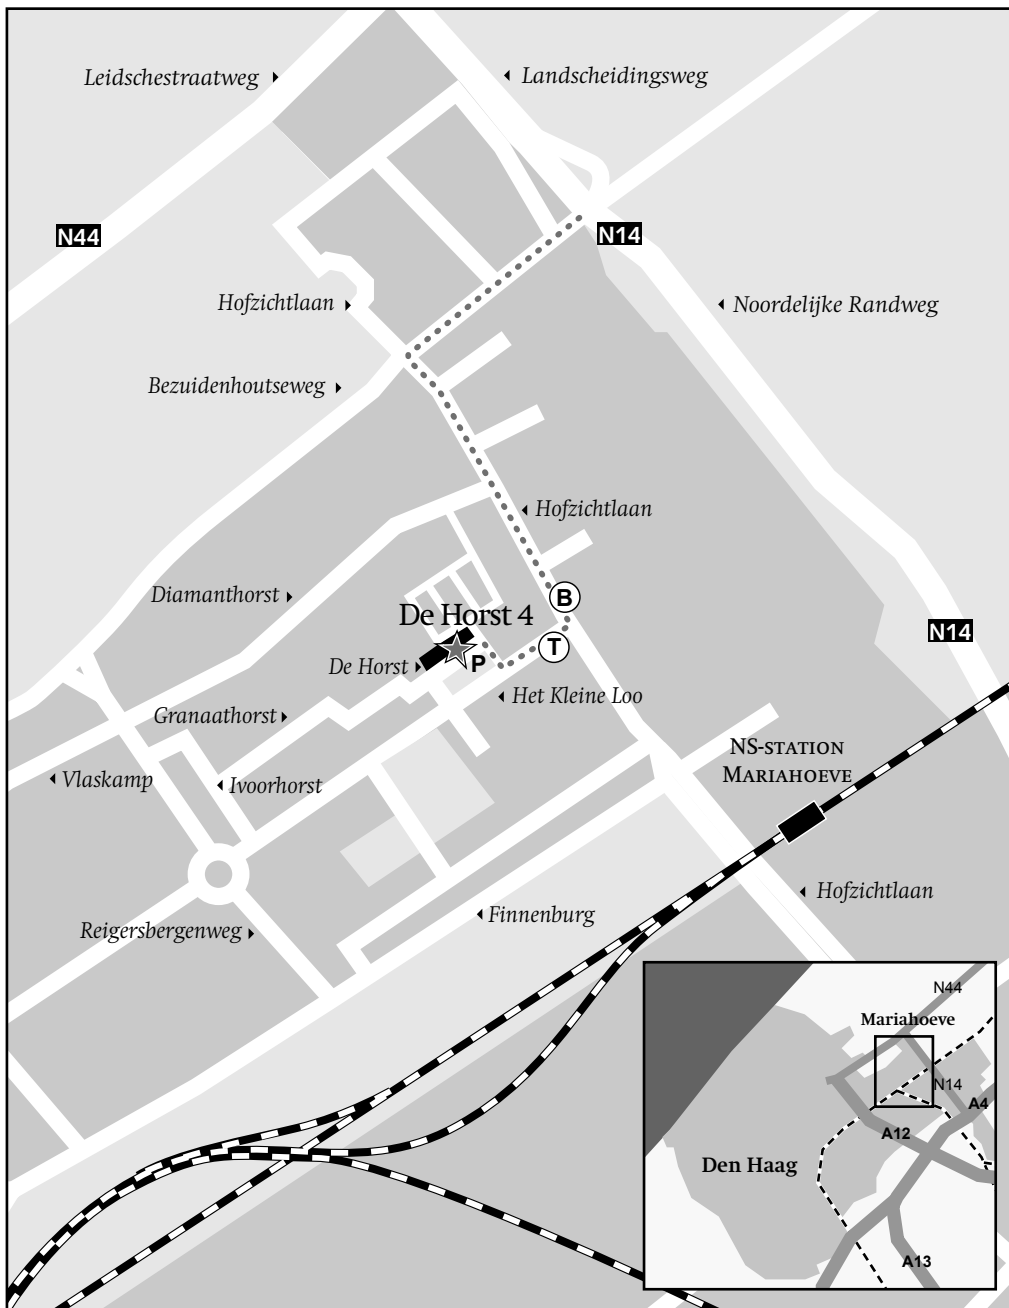

Zo komt u bij de Stichting Bureaus Jeugdzorg Haaglanden / Zuid-Holland,

De Horst 4, 2592 HA Den Haag (Mariahoeve), Tel. (070) 300 44 44

Met het openbaar vervoer

Vanaf Den Haag Centraal Station neemt u tramlijn 6, richting Leidschendam Noord. U stapt op de halte Hofzichtlaan uit. U steekt de weg over (dit is Het Kleine Loo) en u loopt een klein stukje terug. U neemt de eerste straat rechts. Dit is De Horst. Links voor u ziet u een groot flatgebouw. Op de eerste etage van dit gebouw is Bureau Jeugdzorg gevestigd. Vanaf de halte is het ongeveer drie minuten lopen.

Vanaf NS-station Mariahoeve neemt u stadsbus 24 richting Kijkduin. U stapt uit op halte Het Kleine Loo. U loopt Het Kleine Loo op en neemt de eerste straat rechts. Dit is De Horst. U ziet links voor u een groot flatgebouw. Op de eerste etage van dit gebouw is Bureau Jeugdzorg gevestigd. Vanaf de halte is het ongeveer drie minuten lopen.

Met de auto

Vanuit de richting Amsterdam A4*

Via de A4/E19 rijdt u richting Leiden/Den Haag/Rotterdam.

U neemt de afslag Leidschendam (N14). Bij de stoplichten slaat u linksaf, de Noordelijke Randweg op. *U blijft rechtdoor rijden. U gaat door drie tunnels(Sijtwendetunnels). Aan het einde van de derde tunnel gaat u links voorsorteren en bij het stoplicht links richting Den Haag Mariahoeve. Dit is de Bezuidenhoutseweg. Bij het eerstvolgende stoplicht gaat u links de Hofzichtlaan op. Bij het tweede stoplicht op de Hofzichtlaan gaat u rechts Het Kleine Loo op (winkelcentrum). Op Het Kleine Loo neemt u de eerste straat