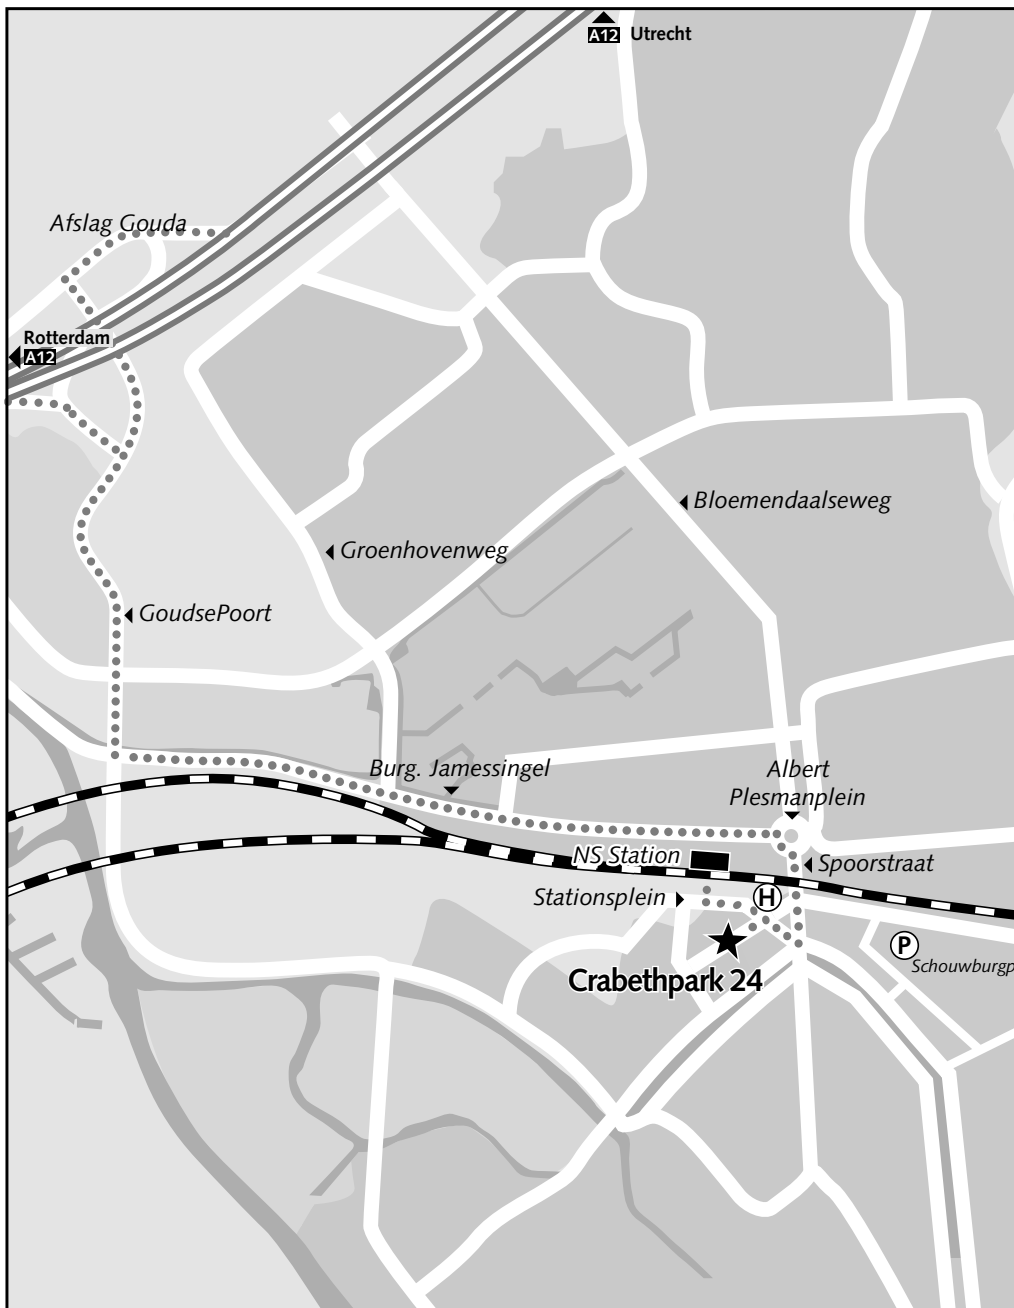

Zo komt u bij Bureau Jeugdzorg Zuid-Holland, vestiging Zuid-Holland Midden,

Crabethpark 24, 2801 AP Gouda Tel. (0182) 541 717

Met het openbaar vervoer

Bus 177 (rijdt tussen Zoetermeer Centrum West en Gouda CS)

Bus 186
(rijdt tussen Leiden CS en Gouda CS)

Bus 187
(rijdt tussen Leiden CS en Gouda CS)

Bus 190 halte Gouda CS

U kunt lopen vanaf het Centraal Station Gouda(+ 5 min.). Neem de linker uitgang (centrum-zijde Stationsplein). Steek bij het zebrapad de straat over. Ga linksaf richting het centrum. Loop hierna de eerste straat rechts. Dit is het Crabethpark. Na ca 50 meter vindt u aan uw linkerhand het gebouw van Bureau Jeugdzorg.

Met de auto

Vanuit richting Den Haag

U neemt de A12, E30 richting Utrecht. Neem afslag Gouda. Ga na 400 m rechtsaf op de Goudse Poort. Ga na 0.8 km linksaf de Burgemeester Jamessingel op.

* Na 1.7 km komt u op het Albert Plesman-plein. Neem de eerste afslag op de rotonde (de Spoorstraat). Maak na 300 m een scherpe bocht naar rechts de Vredebest op. Ga na 140 m linksaf de Crabethpark op. Na 50 m bent u gearriveerd.

Vanuit richting Rotterdam

U rijdt via de A20, E25 richting Gouda. Neem afslag Gouda. Ga na 400 m rechtsaf op de Goudse Poort. Ga na 0.8 km linksaf de Burgemeester Jamessingel op. Volg hierna de routebeschrijving vanuit richting Den Haag vanaf *.

Vanuit richting Utrecht

U rijdt via de A12, E25, E30 richting Den Haag. Neem afslag Goudse Poort richting Gouda. Ga na 1.1 km rechtsaf op de Goudse Poort. Ga na 0.8 km linksaf de Burgemeester Jamessingel op. Volg hierna de routebeschrijving vanuit richting Den Haag vanaf *.